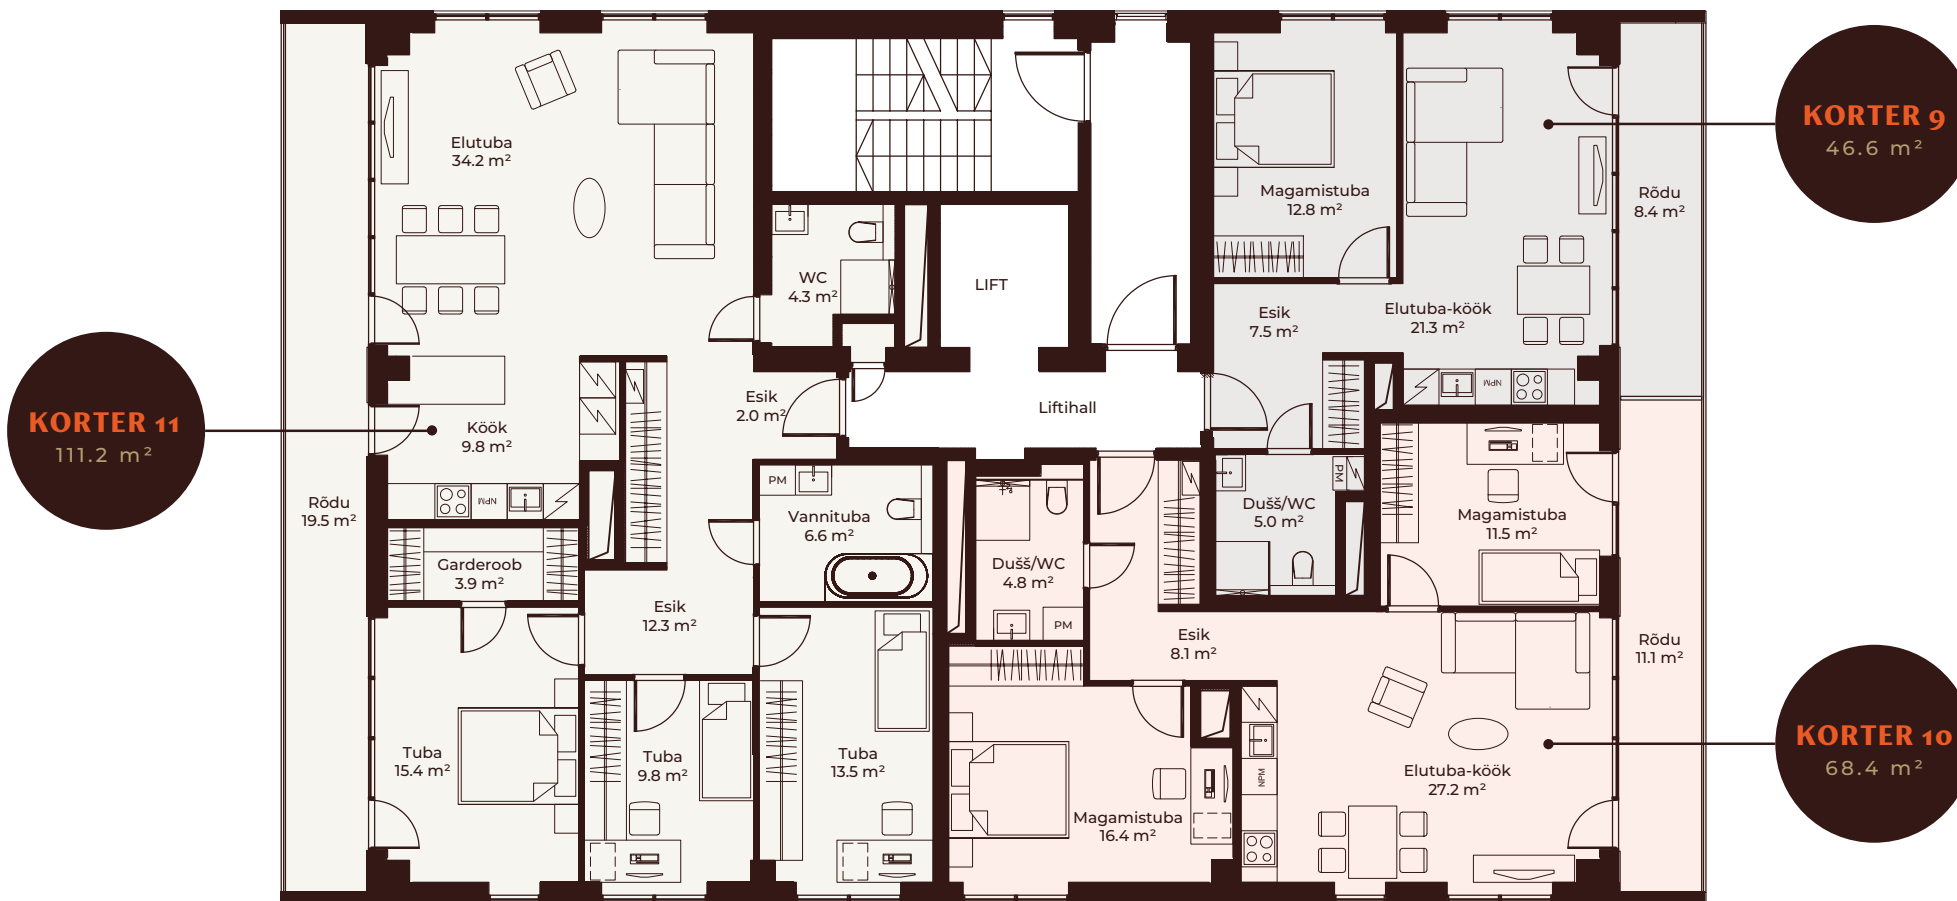

CITY TORN

ALEVI 3 / KORRUS 2

CITY TORN

ALEVI 3 / KORRUS 3

CITY TORN

ALEVI 3 / KORRUS 4

CITY TORN

ALEVI 3 / KORRUS 5

CITY TORN

ALEVI 3 / KORRUS 6

CITY TORN

ALEVI 3 / KORRUS 12

**PENTHOUSE
KORTER 32**
111.8 m²

**PENTHOUSE
KORTER 31**
116.7 m²