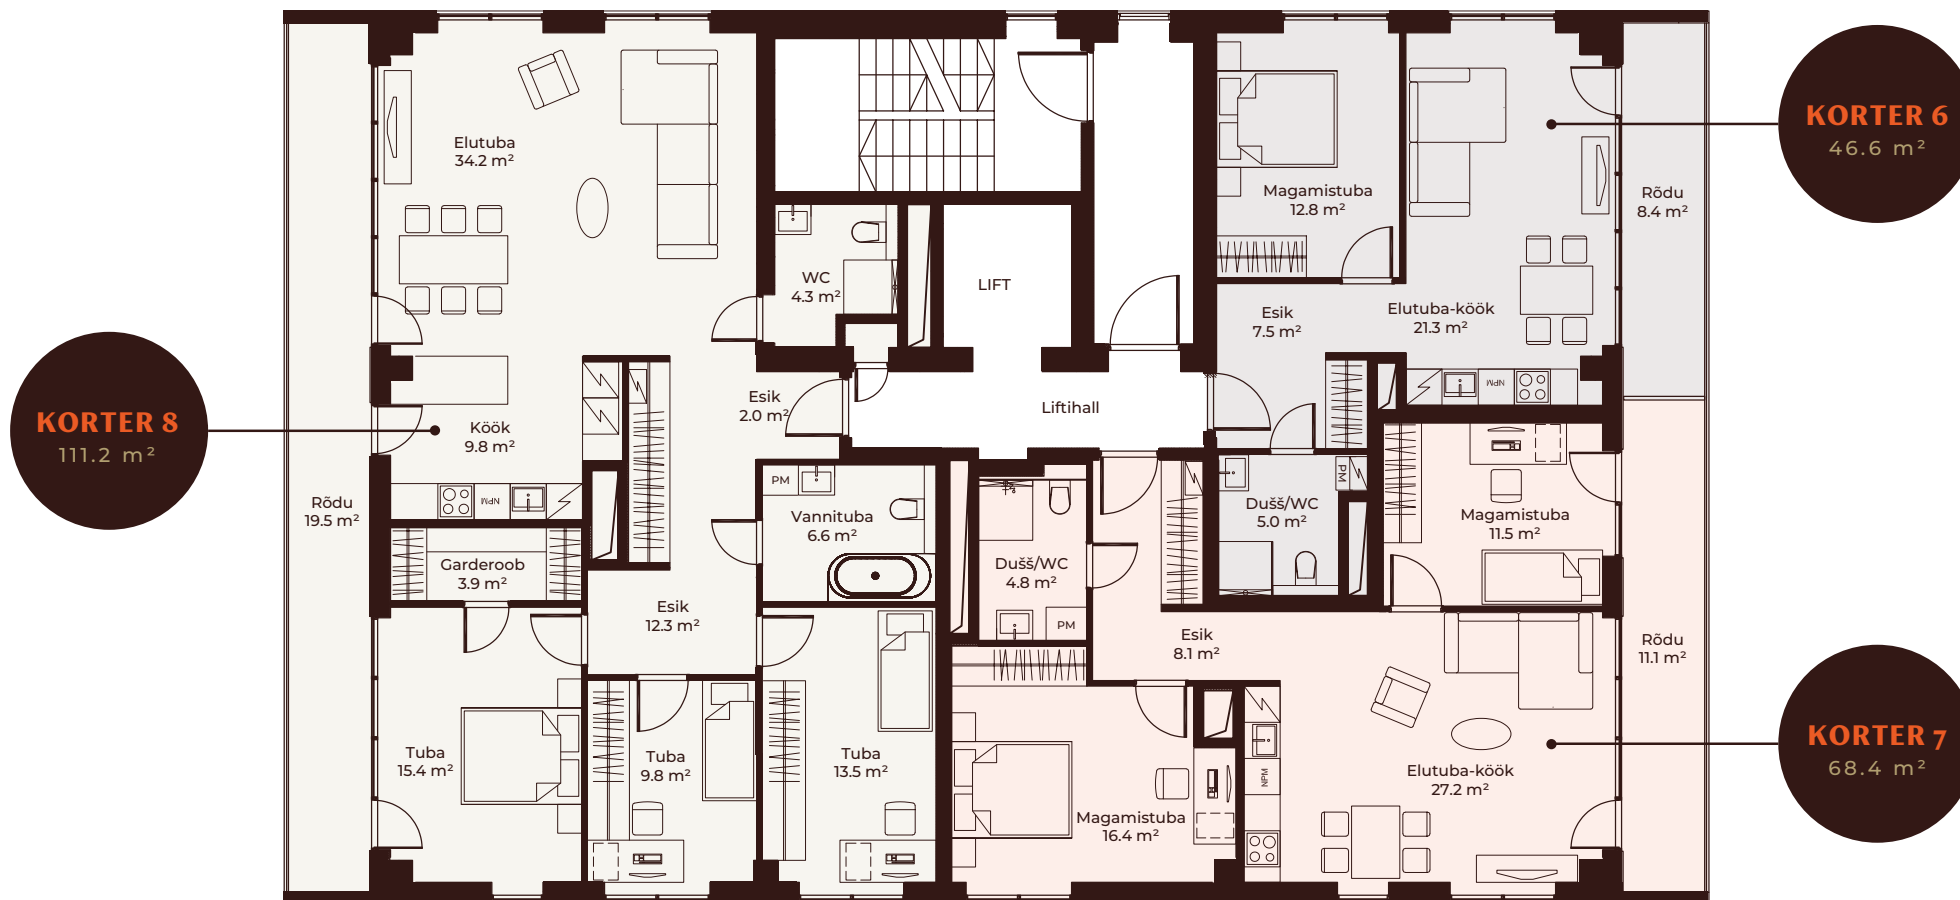

CITY TORN

ALEVI 3 / KORRUS 2

CITY TORN

ALEVI 3 / KORRUS 3

CITY TORN

ALEVI 3 / KORRUS 4

CITY TORN

ALEVI 3 / KORRUS 5

CITY TORN

ALEVI 3 / KORRUS 6

CITY TORN

ALEVI 3 / KORRUS 12

**PENTHOUSE
KORTER 32**
111.8 m²

**PENTHOUSE
KORTER 31**
116.7 m²