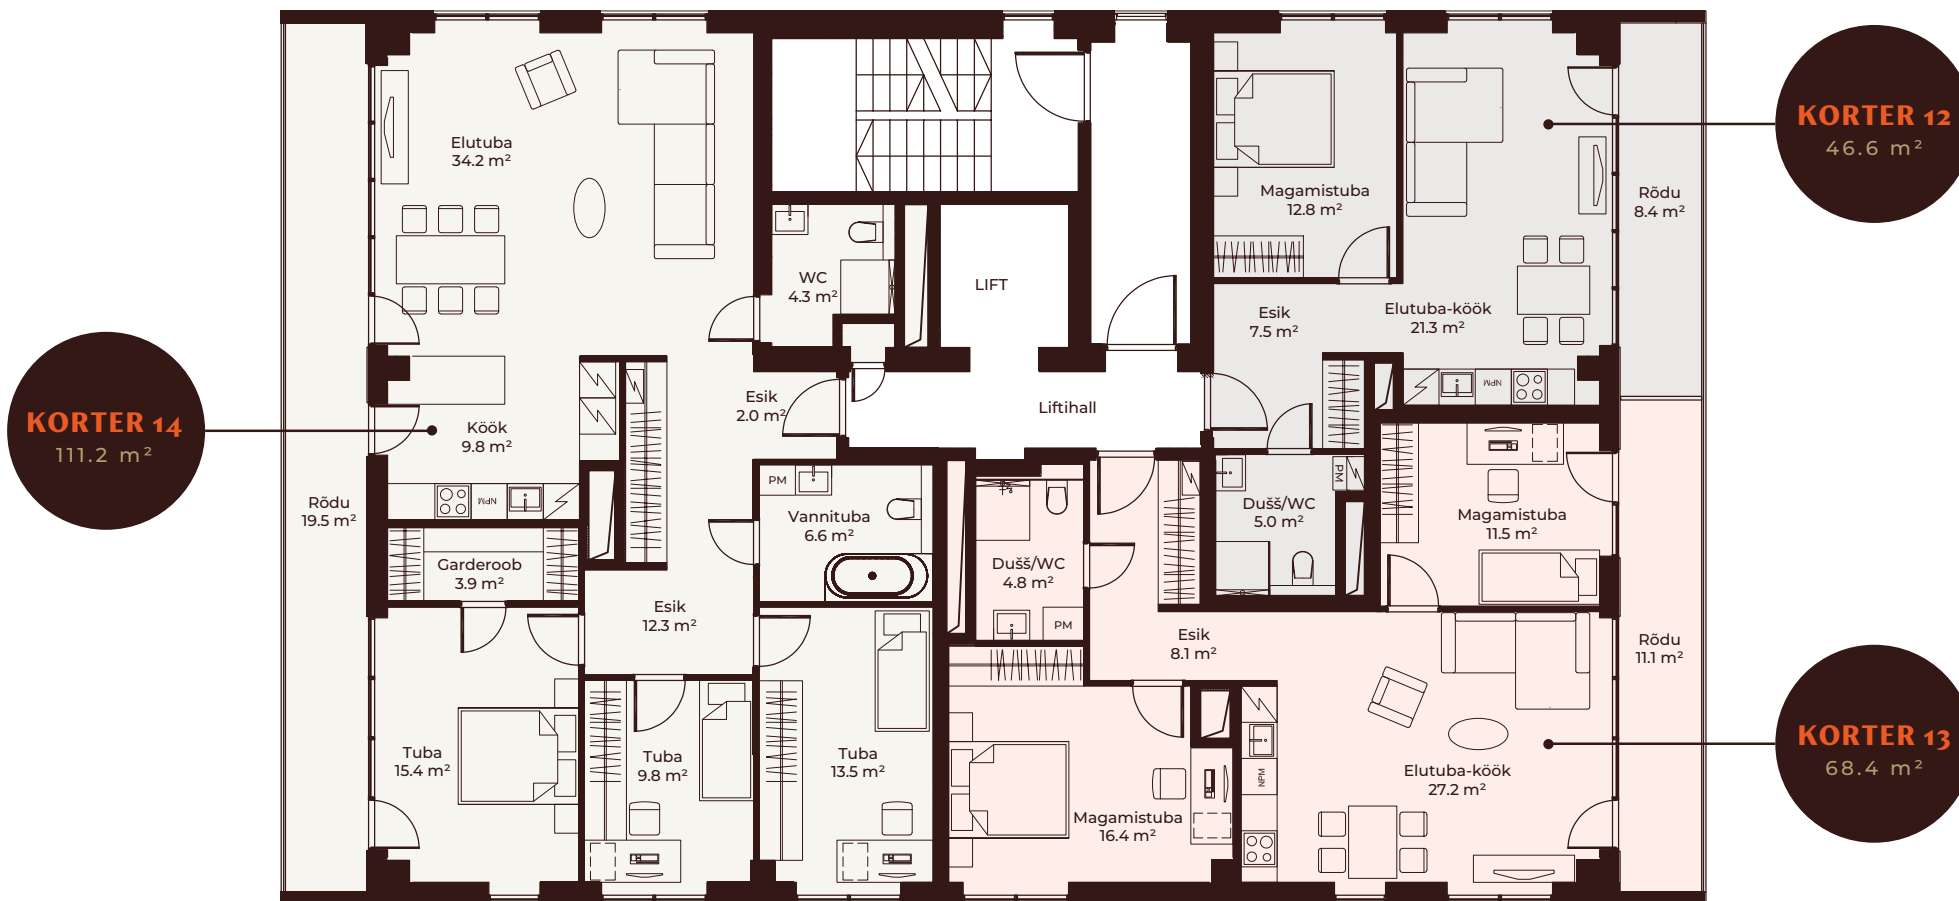

CITY TORN

ALEVI 3 / KORRUS 2

CITY TORN

ALEVI 3 / KORRUS 3

CITY TORN

ALEVI 3 / KORRUS 4

CITY TORN

ALEVI 3 / KORRUS 5

CITY TORN

ALEVI 3 / KORRUS 6

CITY TORN

ALEVI 3 / KORRUS 12

**PENTHOUSE
KORTER 32**
111.8 m²

**PENTHOUSE
KORTER 31**
116.7 m²