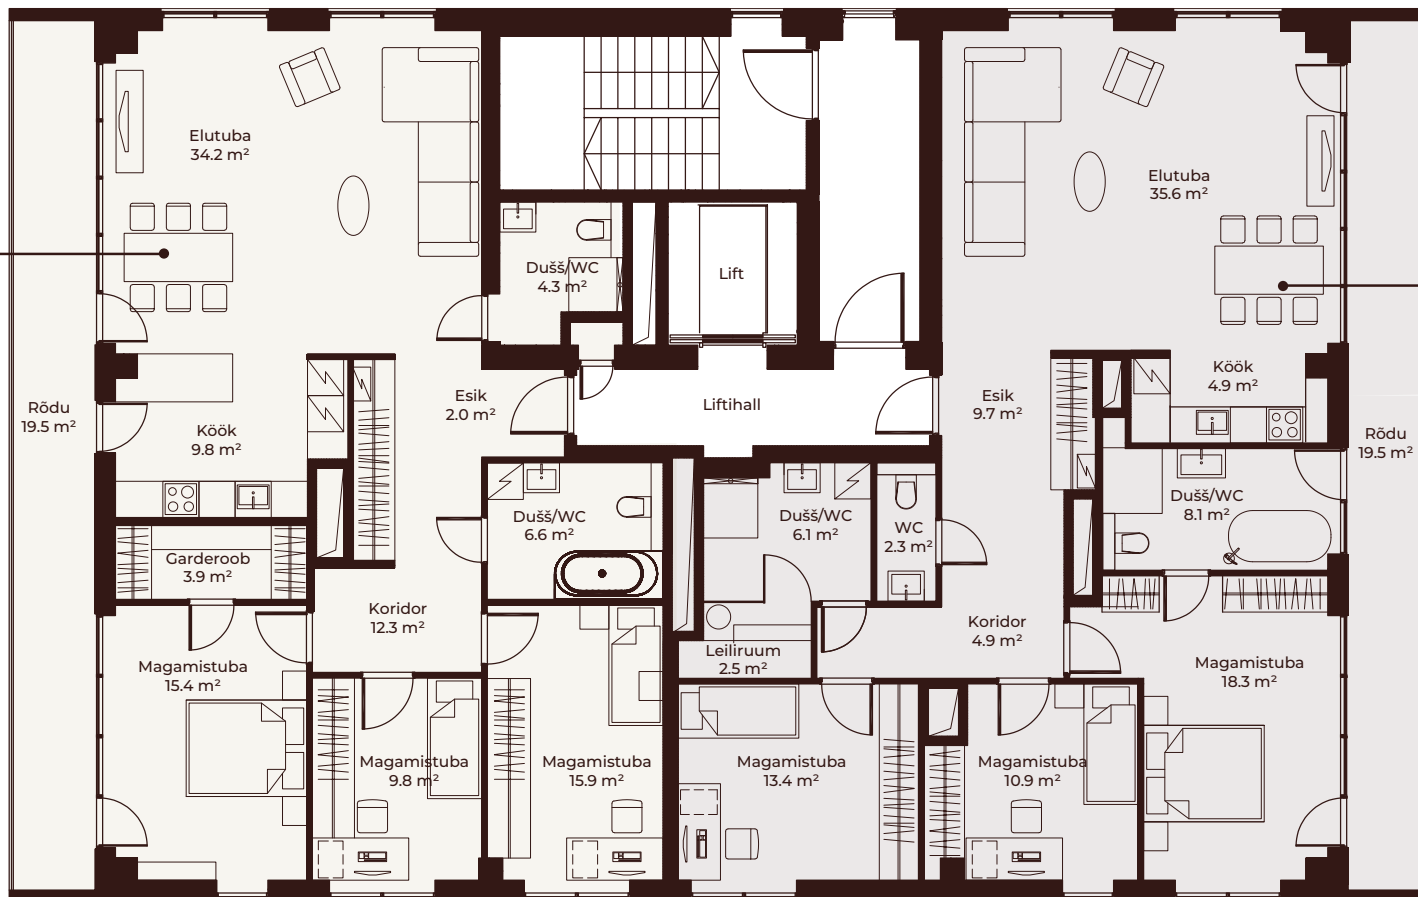

CITY TORN

ALEVI 3 / KORRUS 6

CITY TORN

ALEVI 3 / KORRUS 12

**PENTHOUSE
KORTER 32**
111.8 m²

**PENTHOUSE
KORTER 31**
116.7 m²