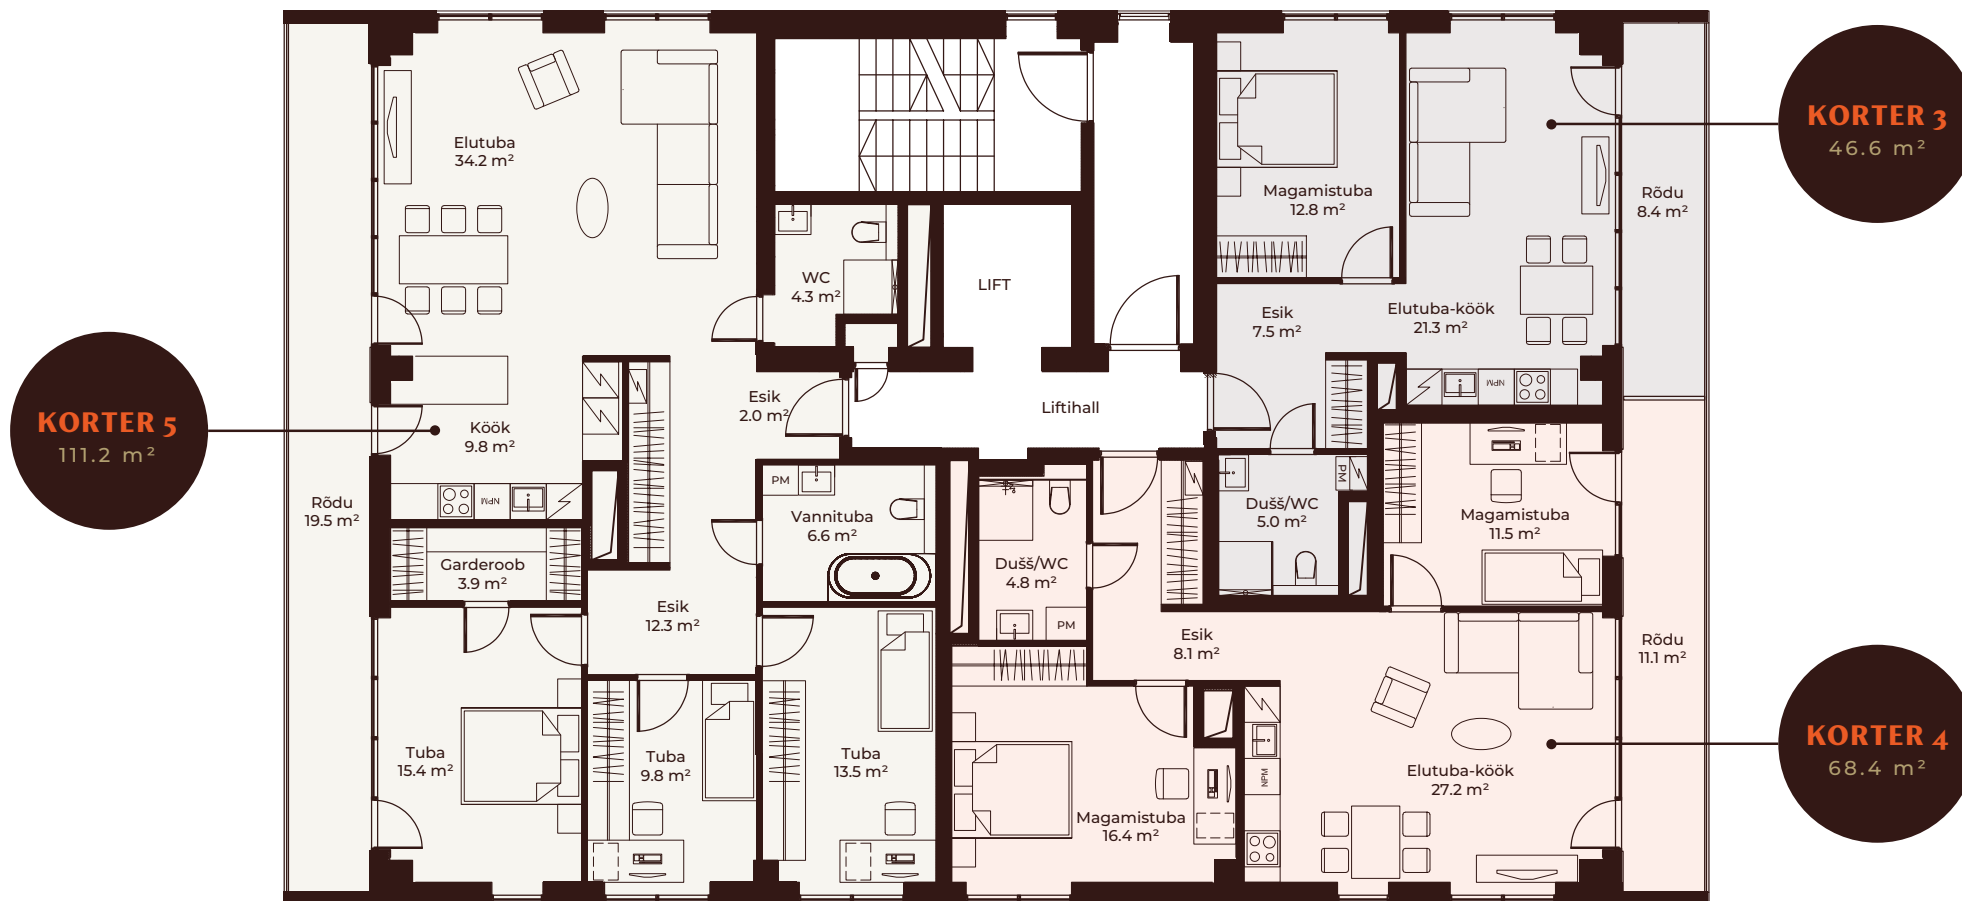

CITY TORN

ALEVI 3 / KORRUS 2

CITY TORN

ALEVI 3 / KORRUS 3

CITY TORN

ALEVI 3 / KORRUS 4

CITY TORN

ALEVI 3 / KORRUS 5

CITY TORN

ALEVI 3 / KORRUS 6

CITY TORN

ALEVI 3 / KORRUS 12

**PENTHOUSE
KORTER 32**
111.8 m²

**PENTHOUSE
KORTER 31**
116.7 m²