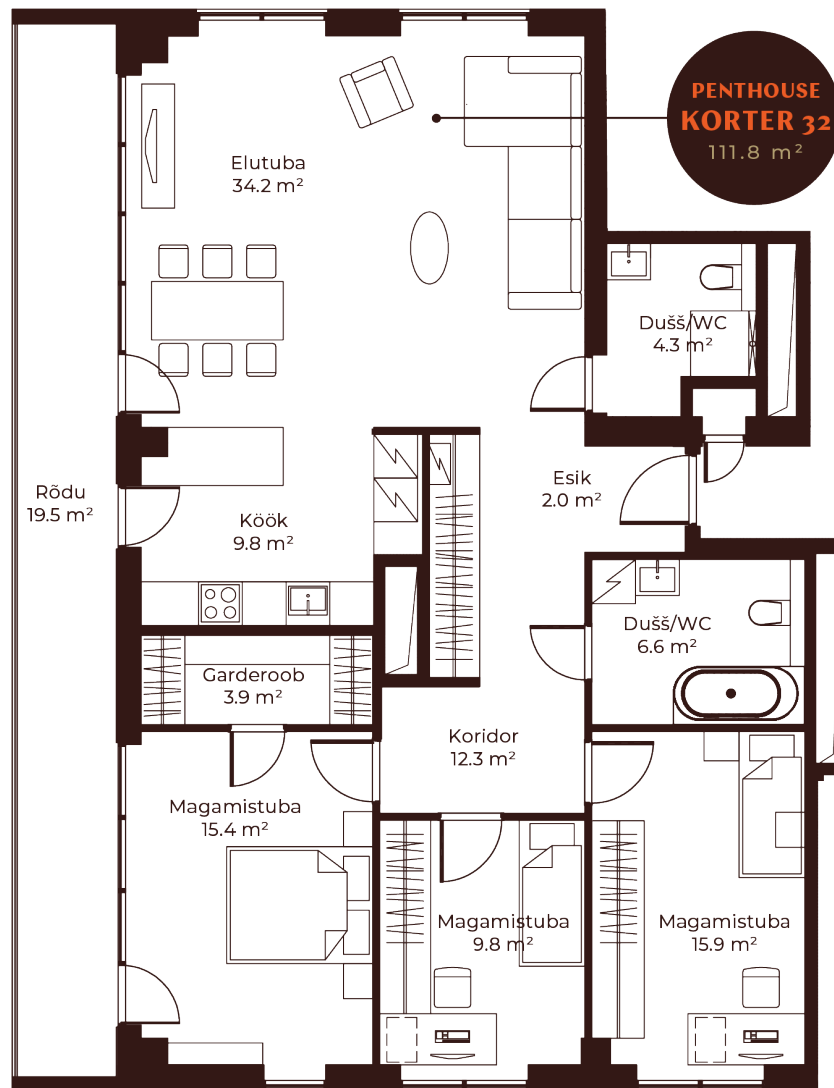

CITY TORN

ALEVI 3 / FLOOR 12

← JÄRVE, NÖMME