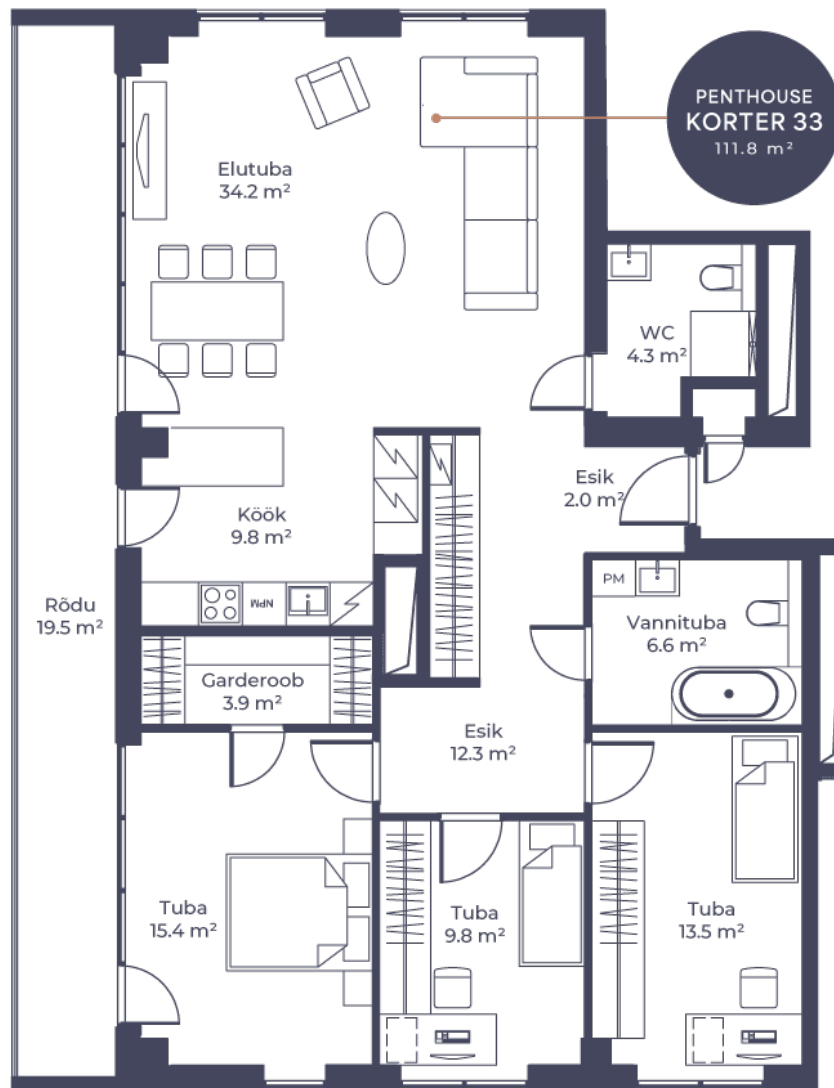

CITY TORN

ALEVI 3 / FLOOR 12

← JÄRVE, NÖMME