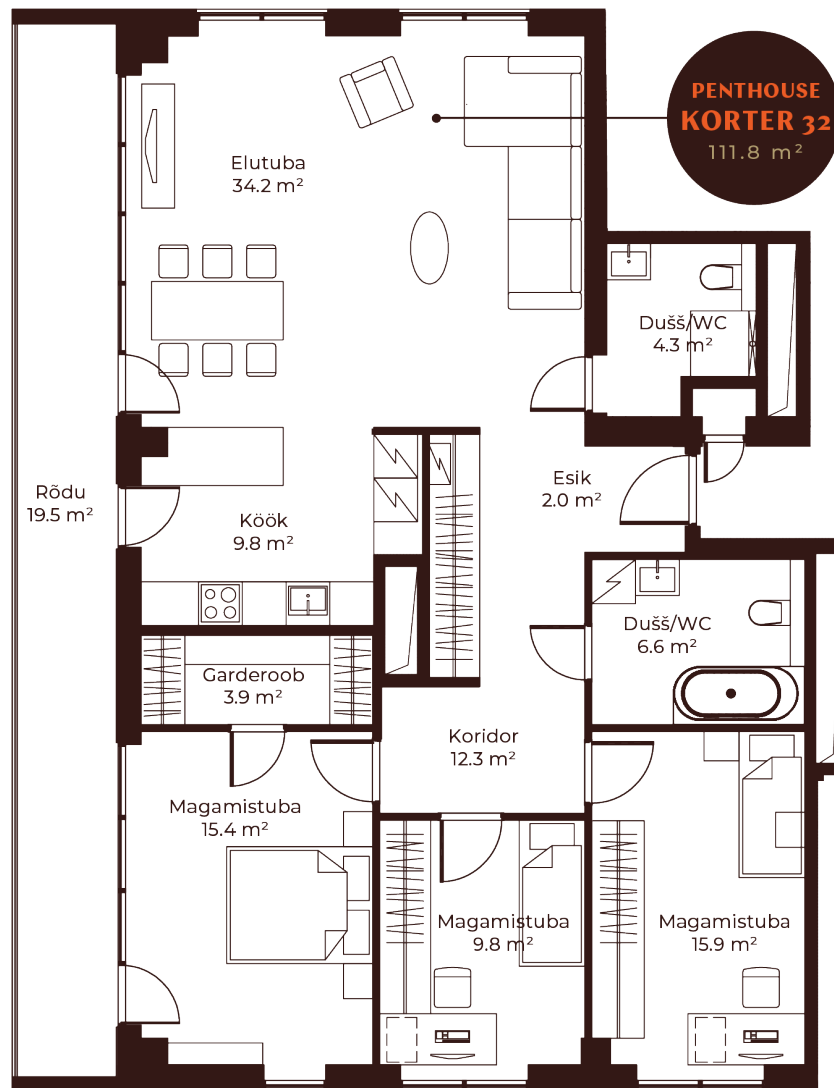

CITY TORN

ALEVI 3 / KORRUS 12

← JÄRVE, NÖMME