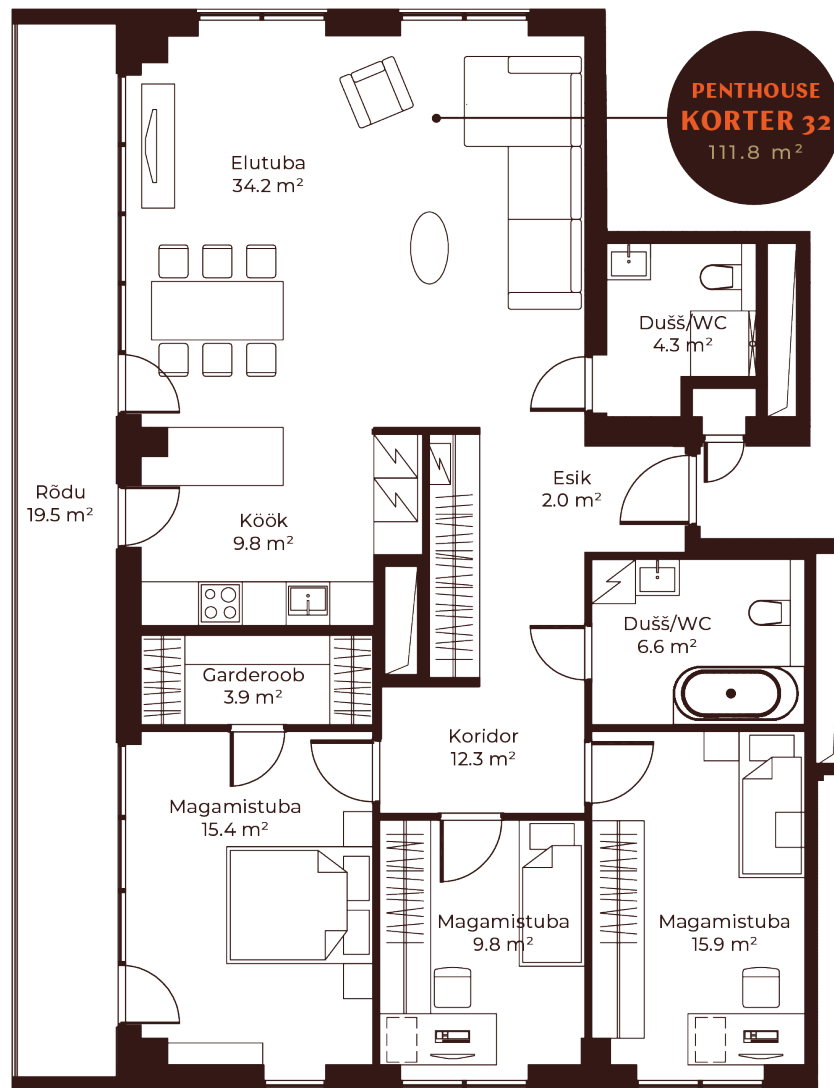

CITY TORN

ALEVI 3 / ЭТАЖ 12

← JÄRVE, NÖMME